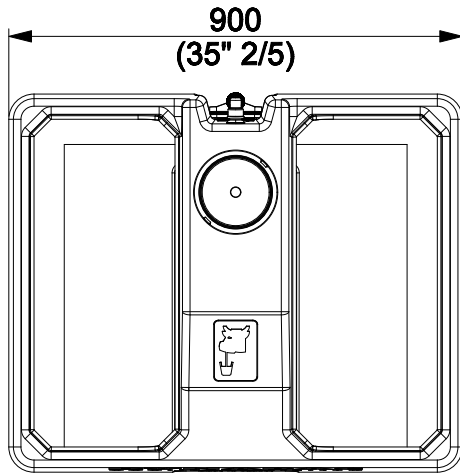

## 2232

N° 4890507 - 11/23

1

2

3

4

Tuyau Ø19  
Water pipe Ø19  
Wasserleitung Ø19

5